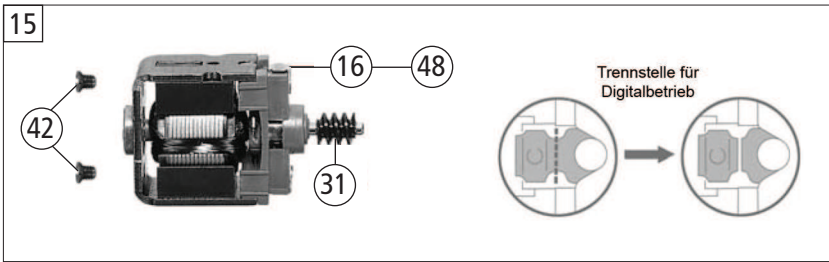

716882		Serie 64 SNCB		=	N
Pos. Nr. Pos.no.	Beschreibung Description	Art.-Nr. Art.no.	Preisgruppe Price bracket		
1	LOKGEHÄUSE KPL. F.716882 Body assembly complete	10716882	031		
2	LICHTLEITER Light conductor	00137159	006		
3	TENDERGEHÄUSE KPL. F.716802 Tender body complete	20716802	019		
4	TENDERBODENRAHMEN KPL.F:716802 Tender framework complete	21716802	015		
5	TENDERBESCHWERUNG BR 38 P8 Tender framework complete	26716002	011		
6	LOKFAHRGESTELL KPL.F:716882 Loco chassis complete	30716882	038		
7	LOKFAHRGESTELL M.RÄDERN 716802 Loco chassis with wheels	31716802	030		
8	KREUZKÖPFE MIT VERBUNDSTANGE K Cross-heads with coupling rod	03271601	017		
9	DECKPLATTE UNTEN Lower cover plate	00337167	006		
10	KUPPELLASCHE Coupling latch	00347160	002		
11	LAUFGESTELL KPL. F:716802 Carrying wheels complete	37716802	016		
12	ADAPTER Adaptor	38701700	006		
13	TENDERFAHRGESTELL KPL.O.MOTOR Tender chassis complete w/o motor	40716802	031		
14	TENDERFAHRGESTELL MIT ZAHNRAD Tender chassis with gear wheels	41716002	019		
15	MOTOR O.SCHW.O.MASSEKONTAKT Motor w/o flywheel w/o ground contactor	05071601	027		
16	KOHLLENHALTER Brush holder	00507801	001		
17	RAD Wheel	00517005	007		
18	TENDERRAD M.N.M.Z. Tender wheel w. gear wheel, w.traction tyre	00517006	007		
19	LOKRAD Loco wheel	00517009	008		
20	LOKRAD Loco wheel	00517010	007		
21	LOKRAD Loco wheel	00517016	007		
22	TENDERRAD O.N.M.Z. Tender wheel w/o gear wheel, w.traction tyre	00517018	007		
23	TENDERRAD O.N. O.Z. schwarz Tender wheel w/o gear wheel, w/o traction tyre	51717800	009		
24	ACHSE Axle	00527011	001		
25	ZAHNRAD Z:10 Gear wheel Z=10	00527160	005		
26	RADSATZ KPL. Wheelset complete	53710500	011		
27	HAFTREIFEN Traction tyre	00547001	001		
28	ZAHNRAD Gear wheel	00567106	004		
29	ZAHNRAD Z:20/20 SCHWARZ Gear wheel Z=20/20; black	00567107	006		
	ZAHNRAD Z:4/12 ROT RAL 3002 (o.Abb.) Gear wheel Z=4/14 red (w/o illustration)	56719000	003		
31	SCHNECKE D = 4MM L = 5MM Worm gear D=4mm, L=5mm	00567601	007		
32	STROMABNEHMEREINSATZ KPL.M.ZYL Power pick-up assembly with cylinder	60716882	031		
33	HALTER F.DECODER Support for decoder	00627160	007		