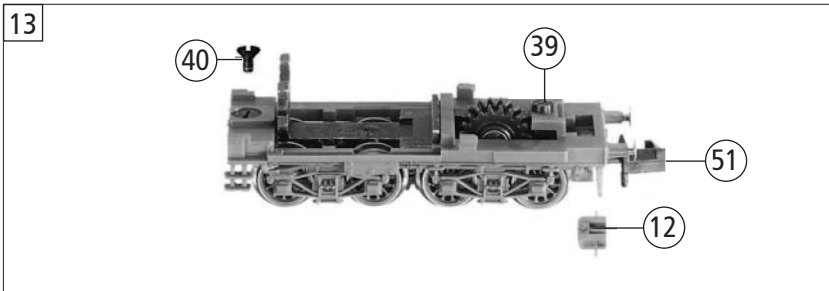

716882		Serie 64 SNCB		=	N
Pos. Nr. Pos.no.	Beschreibung Description	Art.-Nr. Art.no.	Preisgruppe Price bracket		
1	LOKGEHÄUSE KPL. F.716882 Body assembly complete	10716882	031		
2	LICHTLEITER Light conductor	00137159	006		
3	TENDERGEHÄUSE KPL. F.716802 Tender body complete	20716802	019		
4	TENDERBODENRAHMEN KPL.F:716802 Tender framework complete	21716802	015		
5	TENDERBESCHWERUNG BR 38 P8 Tender framework complete	26716002	011		
6	LOKFAHRGESTELL KPL.F:716882 Loco chassis complete	30716882	038		
7	LOKFAHRGESTELL M.RÄDERN 716802 Loco chassis with wheels	31716802	030		
8	KREUZKÖPFE MIT VERBUNDSTANGE K Cross-heads with coupling rod	03271601	017		
9	DECKPLATTE UNTEN Lower cover plate	00337167	006		
10	KUPPELLASCHE Coupling latch	00347160	002		
11	LAUFGESTELL KPL. F:716802 Carrying wheels complete	37716802	016		
12	ADAPTER Adaptor	38701700	006		
13	TENDERFAHRGESTELL KPL.O.MOTOR Tender chassis complete w/o motor	40716802	031		
14	TENDERFAHRGESTELL MIT ZAHNRAD Tender chassis with gear wheels	41716002	019		
15	MOTOR O.SCHW.O.MASSEKONTAKT Motor w/o flywheel w/o ground contactor	05071601	027		
16	KOHLLENHALTER Brush holder	00507801	001		
17	RAD Wheel	00517005	007		
18	TENDERRAD M.N.M.Z. Tender wheel w. gear wheel, w.traction tyre	00517006	007		
19	LOKRAD Loco wheel	00517009	008		
20	LOKRAD Loco wheel	00517010	007		
21	LOKRAD Loco wheel	00517016	007		
22	TENDERRAD O.N.M.Z. Tender wheel w/o gear wheel, w.traction tyre	00517018	007		
23	TENDERRAD O.N. O.Z. schwarz Tender wheel w/o gear wheel, w/o traction tyre	51717800	009		
24	ACHSE Axle	00527011	001		
25	ZAHNRAD Z:10 Gear wheel Z=10	00527160	005		
26	RADSATZ KPL. Wheelset complete	53710500	011		
27	HAFTREIFEN Traction tyre	00547001	001		
28	ZAHNRAD Gear wheel	00567106	004		
29	ZAHNRAD Z:20/20 SCHWARZ Gear wheel Z=20/20; black	00567107	006		
	ZAHNRAD Z:4/12 ROT RAL 3002 (o.Abb.) Gear wheel Z=4/14 red (w/o illustration)	56719000	003		
31	SCHNECKE D = 4MM L = 5MM Worm gear D=4mm, L=5mm	00567601	007		
32	STROMABNEHMEREINSATZ KPL.M.ZYL Power pick-up assembly with cylinder	60716882	031		
33	HALTER F.DECODER Support for decoder	00627160	007		