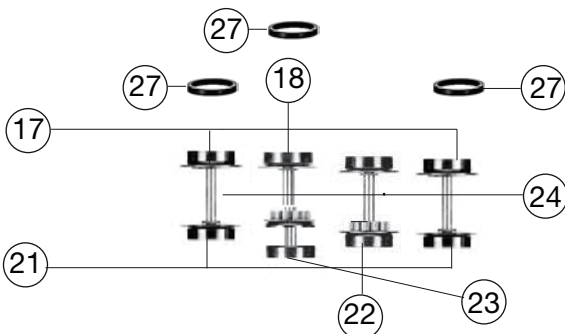

716882		Serie 64 SNCB		= N	
Pos. Nr. Pos.no.	Beschreibung Description	Art.-Nr. Art.no.	Preisgruppe Price bracket		
	HALTEPLATTE (KÜHLUNG) (o.Abb.) Support plate (Cooler) (w/o Illustration)	62716082	007		
35	ENTSTOERDROSSEL Suppressor choke	00644101	007		
36	SCHALTPLATTE KPL. Switch plate complete	00657003	019		
	LOKEMPFAEGER DCC (RAILCOM)N (o.Abb.) N gauge DCC-decoder (railCom) (w/o Illustr.)	68716086	039		
38	SCHRAUBE M 1,4 X 3 Screw M 1,4 X 3	00700203	001		
39	SENKSCHRAUBE KS Countersunk screw KS	00702303	001		
40	SCHRAUBE M 1,7x4 brüniert Screw M 1,7 X 4	00702304	001		
41	BLECHSCHRAUBE M.KREUZSCHLITZ Tapping screw	00713309	001		
42	SCHRAUBE Screw	00730025	002		
43	ZAPFENSCHRAUBE VERN. Spigot screw	00730028	001		
44	BOLZEN F. ZAHNRAD Bolt for gear wheel	00730504	002		
45	BOLZEN F. KUPPELSTANGE Bolt for coupling rod	00730565	002		
46	STECKPUFFER Plug-in buffer	00757002	002		
47	BLATTRICHTFEDER F.KUPPLUNG N Flat straightening spring for coupling	00767006	001		
48	ERSATZ SCHLEIFKOHLEN Carbon brushes set	6518	---		
49	ERS.-GLUEHLAMPE KLAR M.STECKFA Replacement bulb, clear, with plug-in socket	00006535	008		
50	STANDARD-KUPPLUNG Standard coupling	9522	---		
51	STANDARD-STECKKUPPLUNG Clip-in coupling	9525	---		